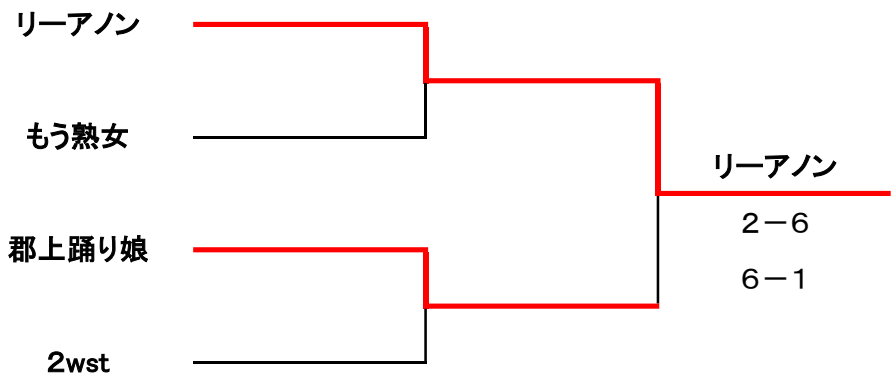

Aブロック	リアノン	ら・ぽーむ	レモンスマッシュ	順位
リアノン		6-1	6-0	1
		5-6	6-0	
		1勝1敗	2勝0敗	
ら・ぽーむ	1-6		6-3	2
	6-5		6-3	
	1勝1敗		2勝0敗	
レモンスマッシュ	0-6	3-6		3
	0-6	3-6		
	0勝2敗	0勝2敗		

Bブロック	もう熟女	KRHK	羊のショーン	順位
もう熟女		6-2	3-6	1
		6-0	6-1	
		2勝0敗	1勝1敗	
KRHK	2-6		5-6	3
	0-6		6-5	
	0勝2敗		1勝1敗	
羊のショーン	6-3	6-5		2
	1-6	5-6		
	1勝1敗	1勝1敗		

1位トーナメント