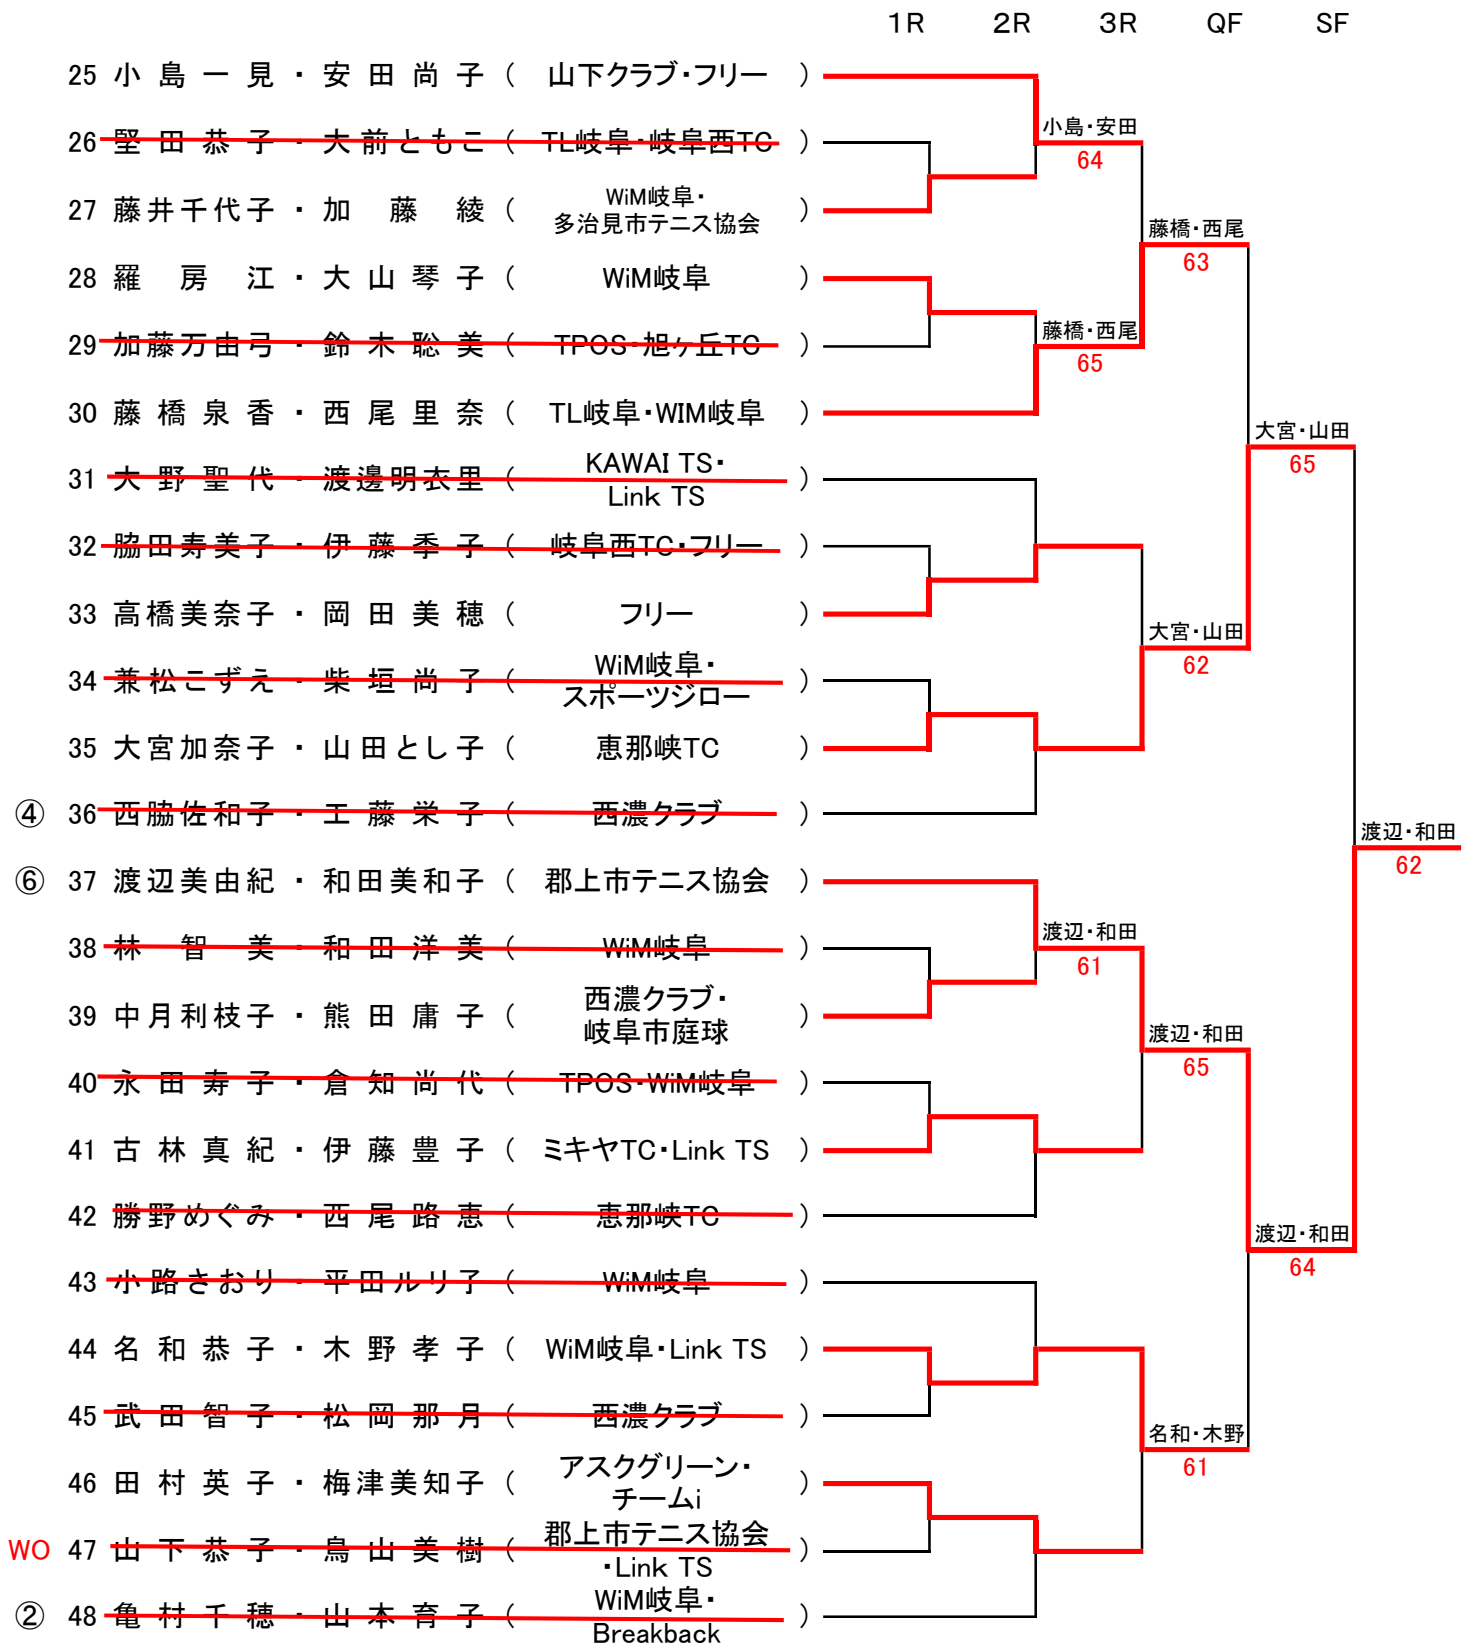

第21回 岐阜県支部杯 (A)

本戦

2023.11.16

	1R	2R	3R	QF	SF
① 1 榎村 亜希・松原佳成重 (川崎重工・KAWAI TS)					
2 木寺 奈美・加藤 恵 (TL岐阜六条・アイエヌオー)		江藤・津田	榎村・松原 64		
3 江藤 晴美・津田 昌子 (TL西岐阜・Link TS)		63		榎村・松原	
4 嶺川 美奈子・前島百合子 (TPOS)		嶺川・前島		62	
5 小島 聡美・古田満知子 (Link TS・スポーツジロー)		63	嶺川・前島 64		
6 佐藤 敦子・佐藤香保里 (アスクグリーン・山下クラブ)					榎村・松原
7 中島 恵子・目黒かおり (アイエヌオー・Link TS)				60	
8 林 公 子・搦本佳子 (WiM岐阜・多治見市テニス協会)		伊塚・長尾	伊塚・長尾 65		
9 伊塚 真紀・長尾 尚子 (岐阜西TC・フリー)		60		白岩・田村	
10 入木田真希子・加藤 桂子 (郡上市テニス協会)		入木田・加藤		64	
11 塩畑 千尋・島袋道子 (WiM岐阜・Link TS)		61	白岩・田村 64		
⑤ 12 白岩 美幸・田村 裕子 (フリー・WiM岐阜)					榎村・松原
③ 13 松波明寿奈・木本雪子 (アイエヌオー・Breakback)					31RET
14 伊藤 行子・浅野美恵 (西濃クラブ・旭ヶ丘TC)		堀・田島	松波・木本 62		
15 堀 由 美・田島 稚子 (岐阜西TC・Link TS)		61		松波・木本	
16 門崎 朱美・岩田尚見 (長良川LTC)		中野・加納		60	
17 中野美和子・加納 明美 (Link TS・西濃クラブ)		63	中野・加納 W.O		
WO 18 酒向 露美・青野真由美 (山下クラブ・チームi)					梶田・松下
WO 19 平野 愛加・細川美香 (郡上市テニス協会)				62	
20 山口 育子・武藤 純子 (山下クラブ・西濃クラブ)		中嶋・安藤	中嶋・安藤 W.O		
21 中嶋美佐子・安藤美千子 (WiM岐阜・岐阜西TC)		61		梶田・松下	
22 梶田 恵・松下 祐紀 (WiM岐阜)		梶田・松下		65	
23 田口 泉・脇田 清美 (恵那峡TC・中津クラブ)		61	梶田・松下 62		
24 山田 典美・永田 玲子 (アスクグリーン)					

- 第1シード 榎村 亜希・松原佳成重
- 第2シード 亀村 千穂・山本 育子
- 第3シード 松波明寿奈・木本 雪子
- 第4シード 西脇 佐和子・工藤 栄子
- 第5シード 白岩 美幸・田村 裕子
- 第6シード 渡辺 美由紀・和田 美和子

第21回 岐阜県支部杯 (B)

2023.11.16

第21回 岐阜県支部杯 (A)

コンソレ

2023.11.16

- 第1シード 樫村亜希・松原佳成重
- 第2シード 亀村千穂・山本育子
- 第3シード 松波明寿奈・木本雪子
- 第4シード 西脇佐和子・工藤栄子
- 第5シード 白岩美幸・田村裕子
- 第6シード 渡辺美由紀・和田美和子

第21回 岐阜県支部杯 (B)

2023.11.16

決勝戦