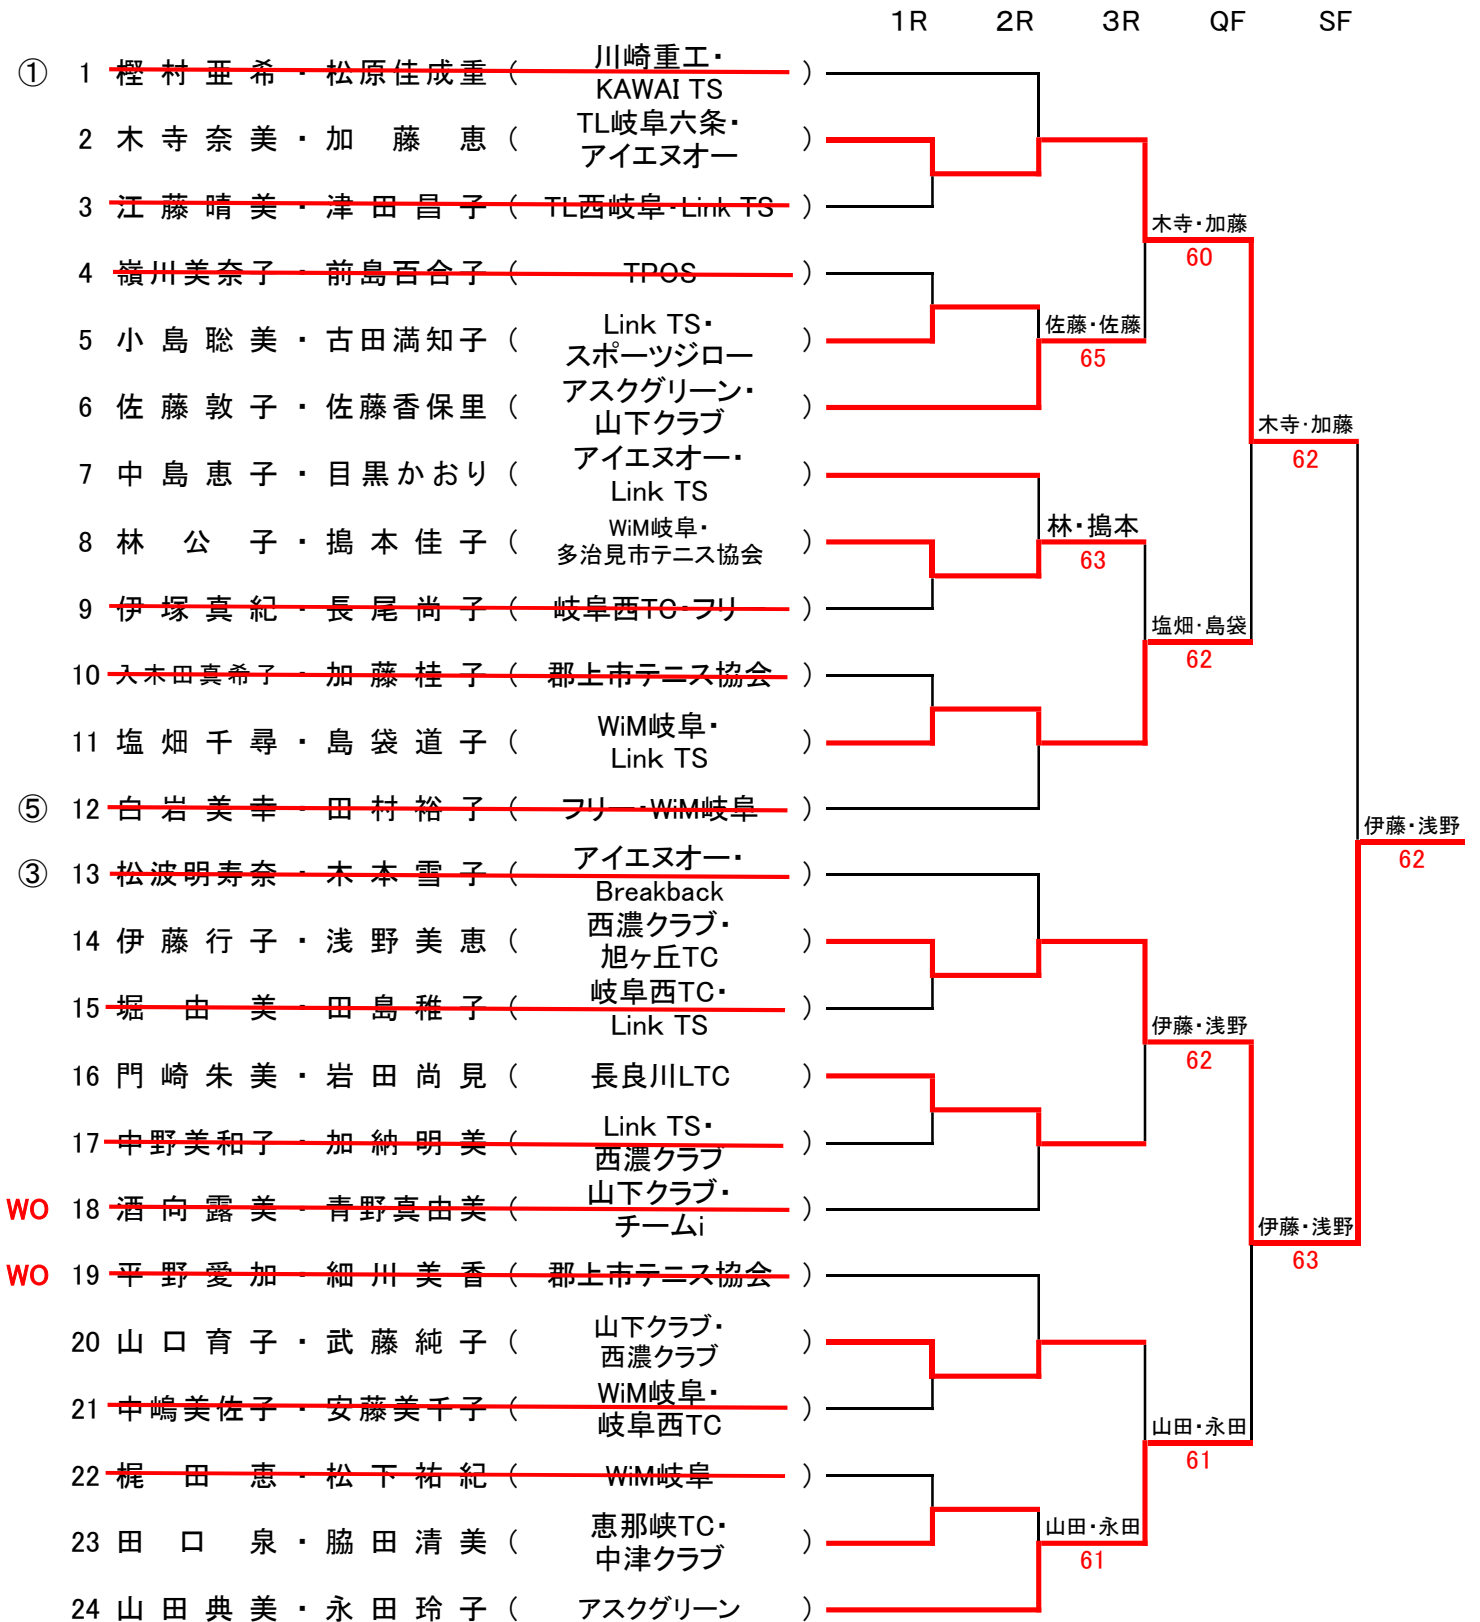

第21回 岐阜県支部杯 (A)

本戦

2023.11.16

	1R	2R	3R	QF	SF
① 1 榎村 亜希・松原佳成重 (川崎重工・KAWAI TS)					
2 木寺 奈美・加藤 恵 (TL岐阜六条・アイエヌオー)		江藤・津田	榎村・松原 64		
3 江藤 晴美・津田 昌子 (TL西岐阜・Link TS)		63		榎村・松原	
4 嶺川 美奈子・前島百合子 (TPOS)		嶺川・前島		62	
5 小島 聡美・古田満知子 (Link TS・スポーツジロー)		63	嶺川・前島 64		
6 佐藤 敦子・佐藤香保里 (アスクグリーン・山下クラブ)					榎村・松原
7 中島 恵子・目黒かおり (アイエヌオー・Link TS)				60	
8 林 公 子・搦本佳子 (WiM岐阜・多治見市テニス協会)		伊塚・長尾	伊塚・長尾 65		
9 伊塚 真紀・長尾 尚子 (岐阜西TC・フリー)		60		白岩・田村	
10 入木田真希子・加藤 桂子 (郡上市テニス協会)		入木田・加藤		64	
11 塩畑 千尋・島袋道子 (WiM岐阜・Link TS)		61	白岩・田村 64		
⑤ 12 白岩 美幸・田村 裕子 (フリー・WiM岐阜)					榎村・松原
③ 13 松波明寿奈・木本雪子 (アイエヌオー・Breakback)					31RET
14 伊藤 行子・浅野美恵 (西濃クラブ・旭ヶ丘TC)		堀・田島	松波・木本 62		
15 堀 由 美・田島 稚子 (岐阜西TC・Link TS)		61		松波・木本	
16 門崎 朱美・岩田尚見 (長良川LTC)		中野・加納		60	
17 中野美和子・加納 明美 (Link TS・西濃クラブ)		63	中野・加納 W.O		
WO 18 酒向 露美・青野真由美 (山下クラブ・チームi)					梶田・松下
WO 19 平野 愛加・細川美香 (郡上市テニス協会)				62	
20 山口 育子・武藤 純子 (山下クラブ・西濃クラブ)		中嶋・安藤	中嶋・安藤 W.O		
21 中嶋美佐子・安藤美千子 (WiM岐阜・岐阜西TC)		61		梶田・松下	
22 梶田 恵・松下 祐紀 (WiM岐阜)		梶田・松下		65	
23 田口 泉・脇田 清美 (恵那峡TC・中津クラブ)		61	梶田・松下 62		
24 山田 典美・永田 玲子 (アスクグリーン)					

- 第1シード 榎村 亜希・松原佳成重
- 第2シード 亀村 千穂・山本 育子
- 第3シード 松波明寿奈・木本 雪子
- 第4シード 西脇 佐和子・工藤 栄子
- 第5シード 白岩 美幸・田村 裕子
- 第6シード 渡辺 美由紀・和田 美和子

第21回 岐阜県支部杯 (B)

2023.11.16

第21回 岐阜県支部杯 (A)

コンソレ

2023.11.16

- 第1シード 樫村亜希・松原佳成重
- 第2シード 亀村千穂・山本育子
- 第3シード 松波明寿奈・木本雪子
- 第4シード 西脇佐和子・工藤栄子
- 第5シード 白岩美幸・田村裕子
- 第6シード 渡辺美由紀・和田美和子

第21回 岐阜県支部杯 (B)

2023.11.16

決勝戦