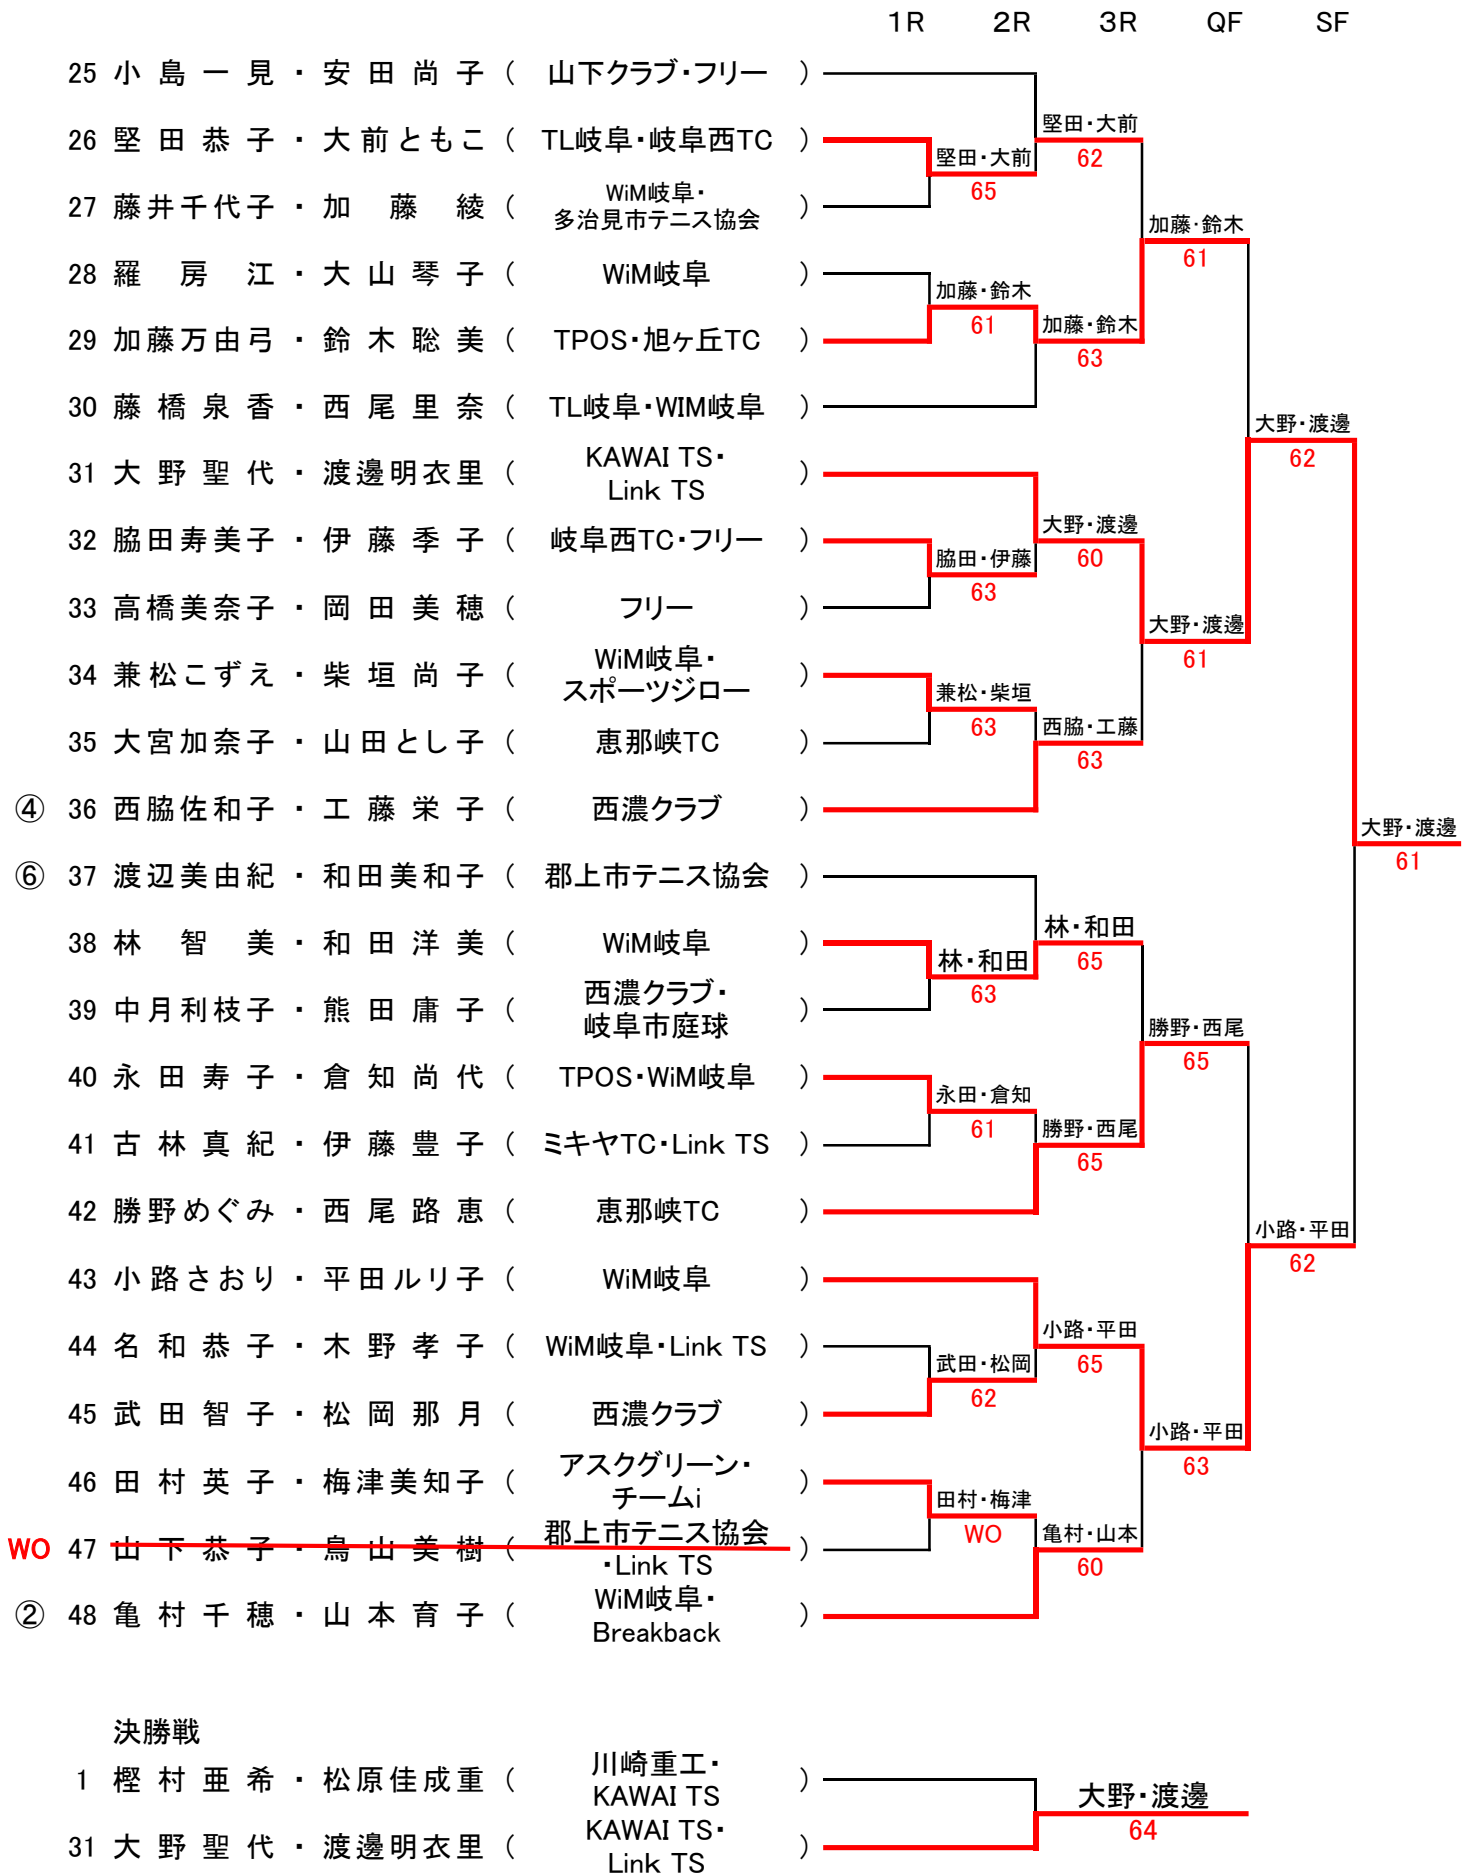

第21回 岐阜県支部杯 (A)

本戦

2023.11.16

	1R	2R	3R	QF	SF
① 1 榎村 亜希・松原佳成重 (川崎重工・KAWAI TS)					
2 木寺 奈美・加藤 恵 (TL岐阜六条・アイエヌオー)		江藤・津田	榎村・松原 64		
3 江藤 晴美・津田 昌子 (TL西岐阜・Link TS)		63		榎村・松原	
4 嶺川 美奈子・前島百合子 (TPOS)		嶺川・前島		62	
5 小島 聡美・古田満知子 (Link TS・スポーツジロー)		63	嶺川・前島 64		
6 佐藤 敦子・佐藤香保里 (アスクグリーン・山下クラブ)					榎村・松原
7 中島 恵子・目黒かおり (アイエヌオー・Link TS)				60	
8 林 公 子・搦本佳子 (WiM岐阜・多治見市テニス協会)		伊塚・長尾	伊塚・長尾 65		
9 伊塚 真紀・長尾 尚子 (岐阜西TC・フリー)		60		白岩・田村	
10 入木田真希子・加藤 桂子 (郡上市テニス協会)		入木田・加藤		64	
11 塩畑 千尋・島袋道子 (WiM岐阜・Link TS)		61	白岩・田村 64		
⑤ 12 白岩 美幸・田村 裕子 (フリー・WiM岐阜)					榎村・松原
③ 13 松波明寿奈・木本雪子 (アイエヌオー・Breakback)					31RET
14 伊藤 行子・浅野美恵 (西濃クラブ・旭ヶ丘TC)		堀・田島	松波・木本 62		
15 堀 由 美・田島 稚子 (岐阜西TC・Link TS)		61		松波・木本	
16 門崎 朱美・岩田尚見 (長良川LTC)		中野・加納		60	
17 中野美和子・加納 明美 (Link TS・西濃クラブ)		63	中野・加納 W.O		
WO 18 酒向 露美・青野真由美 (山下クラブ・チームi)					梶田・松下
WO 19 平野 愛加・細川美香 (郡上市テニス協会)				62	
20 山口 育子・武藤 純子 (山下クラブ・西濃クラブ)		中嶋・安藤	中嶋・安藤 W.O		
21 中嶋美佐子・安藤美千子 (WiM岐阜・岐阜西TC)		61		梶田・松下	
22 梶田 恵・松下 祐紀 (WiM岐阜)		梶田・松下		65	
23 田口 泉・脇田 清美 (恵那峡TC・中津クラブ)		61	梶田・松下 62		
24 山田 典美・永田 玲子 (アスクグリーン)					

- 第1シード 榎村 亜希・松原佳成重
- 第2シード 亀村 千穂・山本 育子
- 第3シード 松波明寿奈・木本 雪子
- 第4シード 西脇 佐和子・工藤 栄子
- 第5シード 白岩 美幸・田村 裕子
- 第6シード 渡辺 美由紀・和田 美和子

第21回 岐阜県支部杯 (B)

2023.11.16

第21回 岐阜県支部杯 (A)

コンソレ

2023.11.16

- 第1シード 樫村亜希・松原佳成重
- 第2シード 亀村千穂・山本育子
- 第3シード 松波明寿奈・木本雪子
- 第4シード 西脇佐和子・工藤栄子
- 第5シード 白岩美幸・田村裕子
- 第6シード 渡辺美由紀・和田美和子

第21回 岐阜県支部杯 (B)

2023.11.16

決勝戦